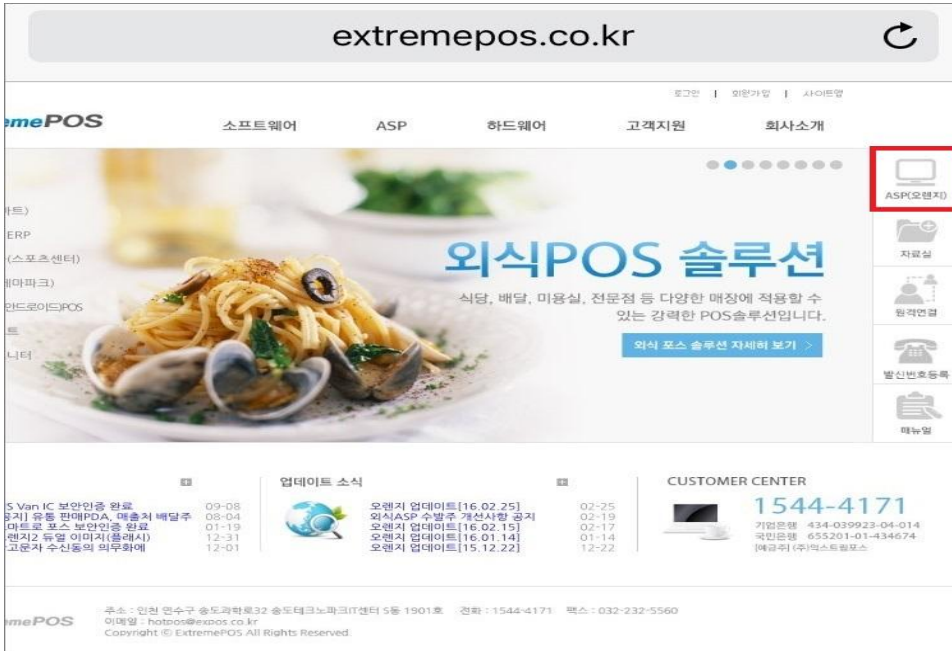

아이폰에서 ASP 바로가기 생성하기

1. 사파리에서 '익스트림포스' 검색 후 홈페이지에 접속해서 화면 오른쪽의 ASP(오렌지) 페이지를 선택합니다

2. ASP 서비스 선택창이 나타납니다. 하단의 스마트ASP를 선택합니다(외식) 유통과 사우나의 경우 각각 해당 웹을 선택합니다.

3. 로그인창이 나타납니다. 화면 하단의  버튼을 누릅니다.

4. 하단에 메뉴가 나타나면 '홈화면에 추가' 버튼을 누릅니다.