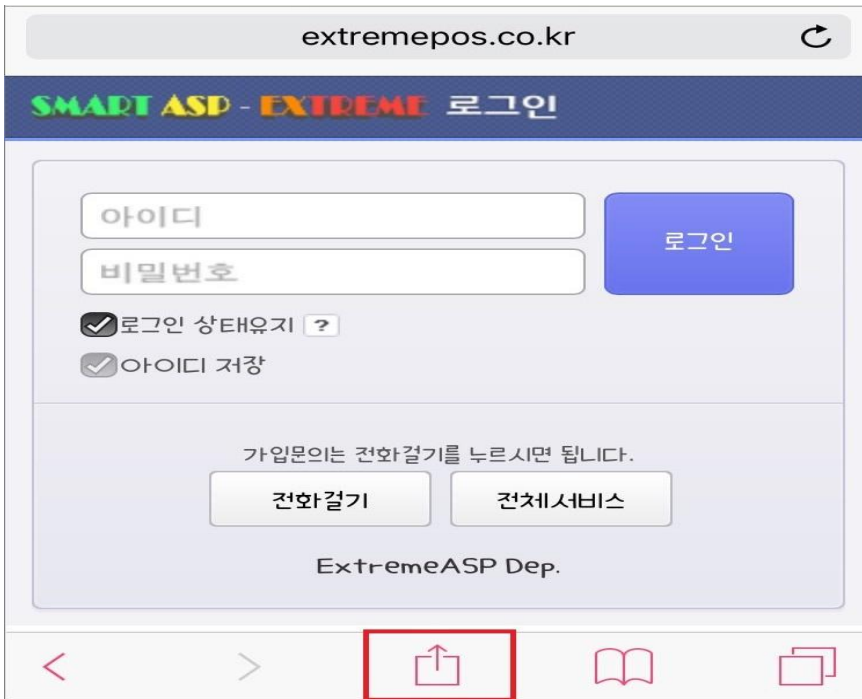

아이폰에서 ASP 바로가기 생성하기

1. 사파리에서 '익스트림포스' 검색 후 홈페이지에 접속해서 화면 오른쪽의 ASP(오렌지) 페이지를 선택합니다

2. ASP 서비스 선택창이 나타납니다. 하단의 스마트ASP를 선택합니다(외식) 유통과 사우나의 경우 각각 해당 웹을 선택합니다.

3. 로그인창이 나타납니다. 화면 하단의  버튼을 누릅니다.

4. 하단에 메뉴가 나타나면 '홈화면에 추가' 버튼을 누릅니다.

5. 홈화면에 표시될 이름을 입력하고 '추가'버튼을 눌러 저장합니다.

6. 홈화면에 아이콘이 표시된 것을 확인할 수 있습니다. 아이콘을 선택하면 ASP 로그인 페이지로 바로 접속됩니다.